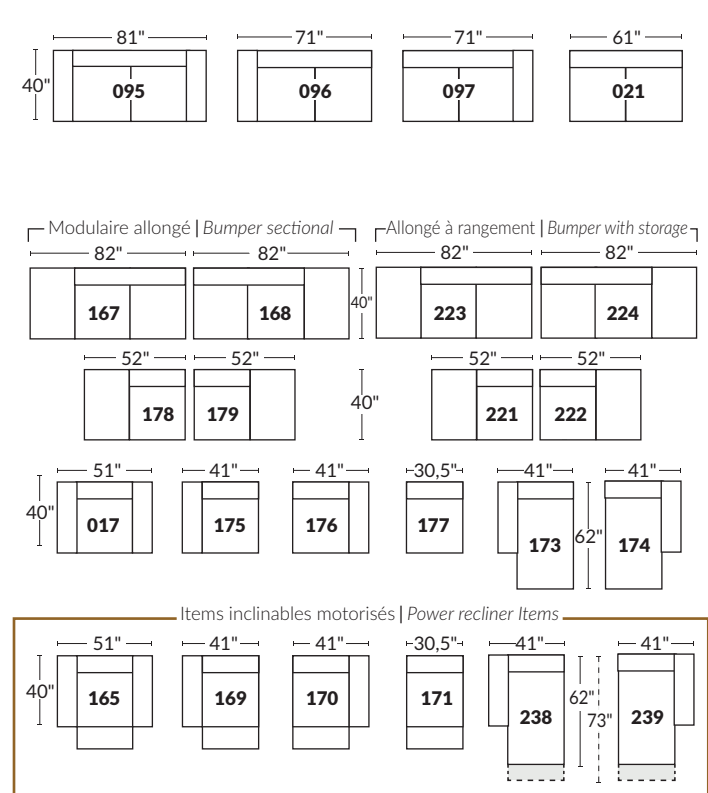

FAUTEUIL BERÇANT PIVOTANT INCLINABLE SWIVEL ROCKING MOTION CHAIR

SPECIFICATIONS

- Appui-tête levé Headrest up
- Appui-tête baissé Headrest down
- Complètement incliné Fully reclined

- A** Hauteur complète 40" Total Height
- B** Hauteur appui-tête baissé 33" Height headrest down
- C** Hauteur du bras 24,5" Arm Height
- D** Hauteur du siège 19,5" Seat height
- E** Profondeur incliné 65" Depth fully reclined
- F** Profondeur d'assise 20"ou/ou 22" Seat depth
- G** Profondeur appui-tête monté 37,5" Depth with headrest up

BRAS | ARMS

Option de bras:
Bras Régulier Large 10" ou Petit bras 6"

Arm option
Regular arm Large 10" or Small arm 6"

Contrôleur de l'inclinaison situé à l'intérieur du bras
Recliner control located on the inside of the arm.

Option d'accessoires disponible sur
le bras régulier seulement
Accessories option, available on Regular arms ONLY.

SIÈGE 23" DE LARGE | 23" SEAT WIDTH

SIÈGE 30" DE LARGE | 30" SEAT WIDTH

Autres | Others

EXEMPLE 23" EXAMPLE

EXEMPLE 30" EXAMPLE