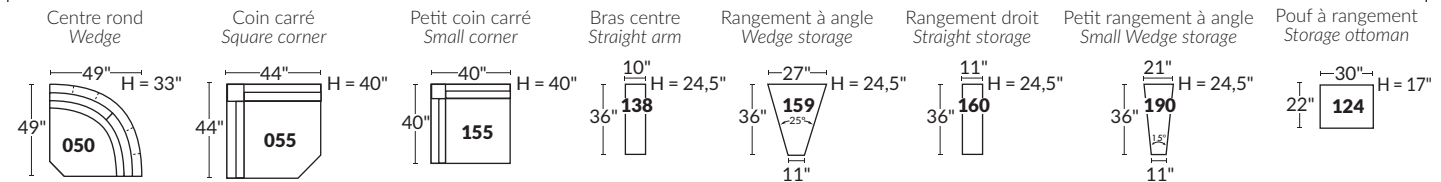

FAUTEUIL BERÇANT PIVOTANT INCLINABLE SWIVEL ROCKING MOTION CHAIR

SPECIFICATIONS

- Appui-tête levé Headrest up
- Appui-tête baissé Headrest down
- Complètement incliné Fully reclined

- A** Hauteur complète 40" Total Height
- B** Hauteur appui-tête baissé 33" Height headrest down
- C** Hauteur du bras 24,5" Arm Height
- D** Hauteur du siège 19,5" Seat height
- E** Profondeur incliné 65" Depth fully reclined
- F** Profondeur d'assise 20"ou/ou 22" Seat depth
- G** Profondeur appui-tête monté 37,5" Depth with headrest up

BRAS | ARMS

Option de bras:
Bras Régulier Large 10" ou Petit bras 6"

Arm option
Regular arm Large 10" or Small arm 6"

Contrôleur de l'inclinaison situé à l'intérieur du bras
Recliner control located on the inside of the arm.

Option d'accessoires disponible sur
le bras régulier seulement
Accessories option, available on Regular arms ONLY.

SIÈGE 23" DE LARGE | 23" SEAT WIDTH

SIÈGE 30" DE LARGE | 30" SEAT WIDTH

Autres | Others

EXEMPLE 23" EXAMPLE