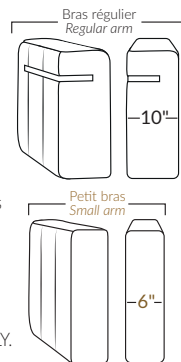

FAUTEUIL BERÇANT PIVOTANT INCLINABLE SWIVEL ROCKING MOTION CHAIR

SPECIFICATIONS

- Appui-tête levé Headrest up
- Appui-tête baissé Headrest down
- Complètement incliné Fully reclined

- A** Hauteur complète 40" Total Height
- B** Hauteur appui-tête baissé 33" Height headrest down
- C** Hauteur du bras 24,5" Arm Height
- D** Hauteur du siège 19,5" Seat height
- E** Profondeur incliné 65" Depth fully reclined
- F** Profondeur d'assise 20"ou/ou 22" Seat depth
- G** Profondeur appui-tête monté 37,5" Depth with headrest up

BRAS | ARMS

Option de bras:
Bras Régulier Large 10" ou Petit bras 6"

Arm option
Regular arm Large 10" or Small arm 6"

Contrôleur de l'inclinaison situé à l'intérieur du bras
Recliner control located on the inside of the arm.

Option d'accessoires disponible sur
le bras régulier seulement
Accessories option, available on Regular arms ONLY.

SIÈGE 23" DE LARGE | 23" SEAT WIDTH

SIÈGE 30" DE LARGE | 30" SEAT WIDTH

Autres | Others

EXEMPLE 23" EXAMPLE