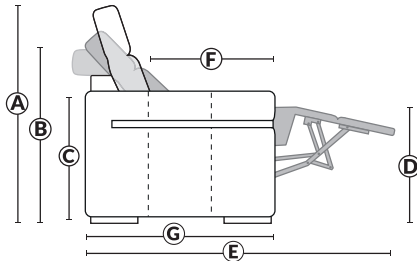

FAUTEUIL BERÇANT PIVOTANT INCLINABLE SWIVEL ROCKING MOTION CHAIR

SPECIFICATIONS

- Appui-tête levé Headrest up
- Appui-tête baissé Headrest down
- Complètement incliné Fully reclined

- A** Hauteur complète 40" Total Height
- B** Hauteur appui-tête baissé 33" Height headrest down
- C** Hauteur du bras 24,5" Arm Height
- D** Hauteur du siège 19,5" Seat height
- E** Profondeur incliné 65" Depth fully reclined
- F** Profondeur d'assise 20"ou/ou 22" Seat depth
- G** Profondeur appui-tête monté 37,5" Depth with headrest up

BRAS | ARMS

Option de bras:
Bras Régulier Large 10" ou Petit bras 6"

Arm option
Regular arm Large 10" or Small arm 6"

Contrôleur de l'inclinaison situé à l'intérieur du bras
Recliner control located on the inside of the arm.