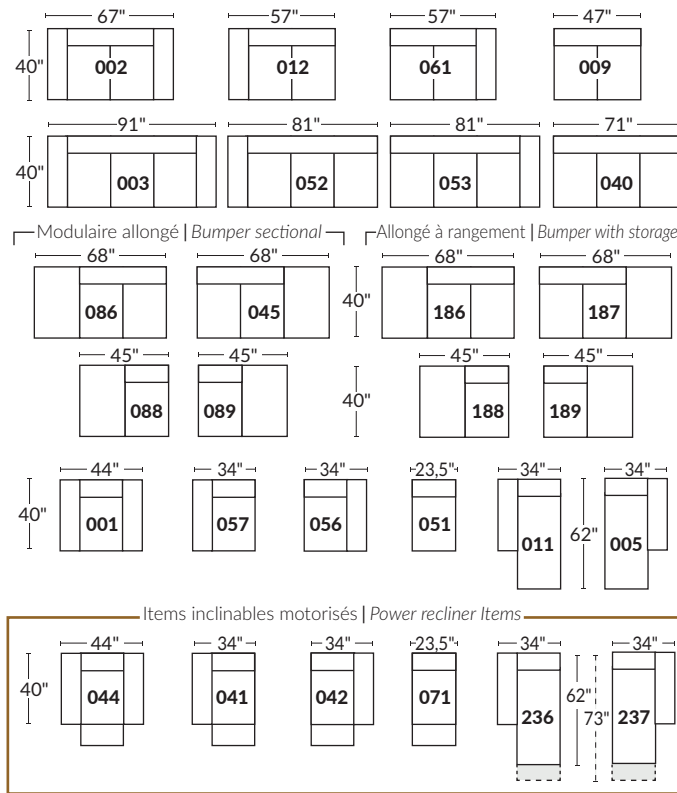

FAUTEUIL BERÇANT PIVOTANT INCLINABLE SWIVEL ROCKING MOTION CHAIR

SPECIFICATIONS

- Appui-tête levé Headrest up
- Appui-tête baissé Headrest down
- Complètement incliné Fully reclined

- A** Hauteur complète 40" Total Height
- B** Hauteur appui-tête baissé 33" Height headrest down
- C** Hauteur du bras 24,5" Arm Height
- D** Hauteur du siège 19,5" Seat height
- E** Profondeur incliné 65" Depth fully reclined
- F** Profondeur d'assise 20"ou/ou 22" Seat depth
- G** Profondeur appui-tête monté 37,5" Depth with headrest up

BRAS | ARMS

Option de bras:
Bras Régulier Large 10" ou Petit bras 6"

Arm option
Regular arm Large 10" or Small arm 6"

Contrôleur de l'inclinaison situé à l'intérieur du bras
Recliner control located on the inside of the arm.

Option d'accessoires disponible sur
le bras régulier seulement
Accessories option, available on Regular arms ONLY.

SIÈGE 23" DE LARGE | 23" SEAT WIDTH

SIÈGE 30" DE LARGE | 30" SEAT WIDTH

Autres | Others

EXEMPLE 23" EXAMPLE

EXEMPLE 30" EXAMPLE