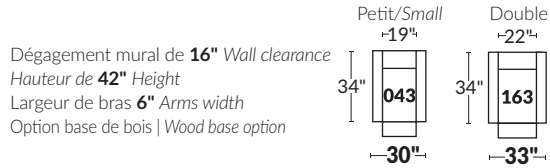

FAUTEUIL BERÇANT PIVOTANT INCLINABLE SWIVEL ROCKING MOTION CHAIR

SPECIFICATIONS

- Appui-tête levé Headrest up
- Appui-tête baissé Headrest down
- Complètement incliné Fully reclined

- A** Hauteur complète 40" Total Height
- B** Hauteur appui-tête baissé 33" Height headrest down
- C** Hauteur du bras 24,5" Arm Height
- D** Hauteur du siège 19,5" Seat height
- E** Profondeur incliné 65" Depth fully reclined
- F** Profondeur d'assise 20"ou/ou 22" Seat depth
- G** Profondeur appui-tête monté 37,5" Depth with headrest up

BRAS | ARMS

Option de bras:
Bras Régulier Large 10" ou Petit bras 6"

Arm option
Regular arm Large 10" or Small arm 6"

Contrôleur de l'inclinaison situé à l'intérieur du bras
Recliner control located on the inside of the arm.