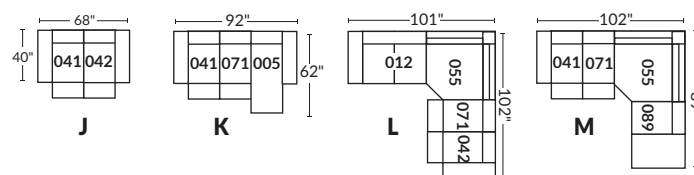

FAUTEUIL BERÇANT PIVOTANT INCLINABLE SWIVEL ROCKING MOTION CHAIR

SPECIFICATIONS

- Appui-tête levé Headrest up
- Appui-tête baissé Headrest down
- Complètement incliné Fully reclined

- A** Hauteur complète 40" Total Height
- B** Hauteur appui-tête baissé 33" Height headrest down
- C** Hauteur du bras 24,5" Arm Height
- D** Hauteur du siège 19,5" Seat height
- E** Profondeur incliné 65" Depth fully reclined
- F** Profondeur d'assise 20"ou/ou 22" Seat depth
- G** Profondeur appui-tête monté 37,5" Depth with headrest up

BRAS | ARMS

Option de bras:
Bras Régulier Large 10" ou Petit bras 6"

Arm option
Regular arm Large 10" or Small arm 6"

Contrôleur de l'inclinaison situé à l'intérieur du bras
Recliner control located on the inside of the arm.

Option d'accessoires disponible sur
le bras régulier seulement
Accessories option, available on Regular arms ONLY.

SIÈGE 23" DE LARGE | 23" SEAT WIDTH

SIÈGE 30" DE LARGE | 30" SEAT WIDTH

Autres | Others

EXEMPLE 23" EXAMPLE