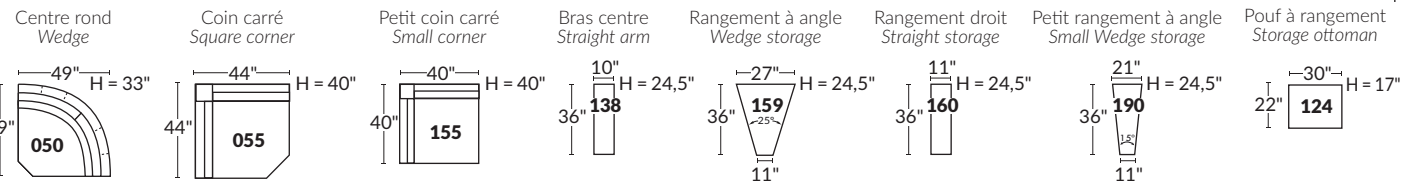

Autres | Others