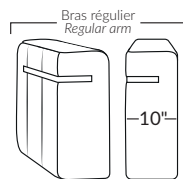

HAMBOURG

Conçu et fabriqué fièrement au Canada
Proudly designed and made in Canada

OPTIMA

Collection

Nos produits sont fabriqués à la main et des variations mineures peuvent survenir.
Our product is hand-made and minor variations can occur.

FAUTEUIL BERÇANT PIVOTANT INCLINABLE SWIVEL ROCKING MOTION CHAIR

Dégagement mural de 16" Wall clearance
Hauteur de 42" Height
Largeur de bras 6" Arms width
Option base de bois | Wood base option

SPECIFICATIONS

- ☐ Appui-tête levé | Headrest up
- ☐ Appui-tête baissé | Headrest down
- ☐ Complètement incliné | Fully reclined

- **A** Hauteur complète 40" Total Height
- **B** Hauteur appui-tête baissé 33" Height headrest down
- **C** Hauteur du bras 24,5" Arm Height
- **D** Hauteur du siège 19,5" Seat height
- **E** Profondeur incliné 65" Depth fully reclined
- **F** Profondeur d'assise 20"ou/ou 22" Seat depth
- **G** Profondeur appui-tête monté 37,5" Depth with headrest up

BRAS | ARMS

Option de bras:
Bras Régulier Large 10" ou Petit bras 6"

Arm option
Regular arm Large 10" or Small arm 6"

Controleur de l'inclinaison situé à l'intérieur du bras
Recliner control located on the inside of the arm.

Option d'accessoires disponible sur
le bras régulier seulement
Accessories option, available on Regular arms ONLY.

SIÈGE 23" DE LARGE | 23" SEAT WIDTH

Items inclinables motorisés | Power recliner Items

SIÈGE 30" DE LARGE | 30" SEAT WIDTH

Items inclinables motorisés | Power recliner Items

Autres | Others

EXEMPLE 23" EXAMPLE

EXEMPLE 30" EXAMPLE