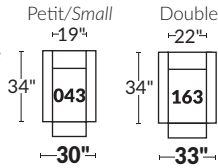

FAUTEUIL BERÇANT PIVOTANT INCLINABLE SWIVEL ROCKING MOTION CHAIR

Dégagement mural de 16" Wall clearance
Hauteur de 42" Height
Largeur de bras 6" Arms width
Option base de bois | Wood base option

SPECIFICATIONS

- Appui-tête levé | Headrest up
- Appui-tête baissé | Headrest down
- Complètement incliné | Fully reclined

- A** Hauteur complète 40" Total Height
- B** Hauteur appui-tête baissé 33" Height headrest down
- C** Hauteur du bras 24,5" Arm Height
- D** Hauteur du siège 19,5" Seat height
- E** Profondeur incliné 65" Depth fully reclined
- F** Profondeur d'assise 20"ou/ou 22" Seat depth
- G** Profondeur appui-tête monté 37,5" Depth with headrest up

BRAS | ARMS

Option de bras:
Bras Régulier Large 10" ou Petit bras 6"

Arm option
Regular arm Large 10" or Small arm 6"

Controleur de l'inclinaison situé à l'intérieur du bras
Recliner control located on the inside of the arm.

Option d'accessoires disponible sur
le bras régulier seulement
Accessories option, available on Regular arms ONLY.

SIÈGE 23" DE LARGE | 23" SEAT WIDTH

Items inclinables motorisés | Power recliner Items

SIÈGE 30" DE LARGE | 30" SEAT WIDTH