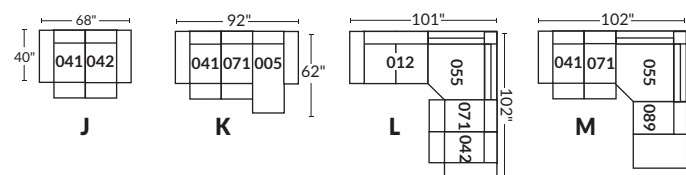

EXEMPLE 23" EXAMPLE