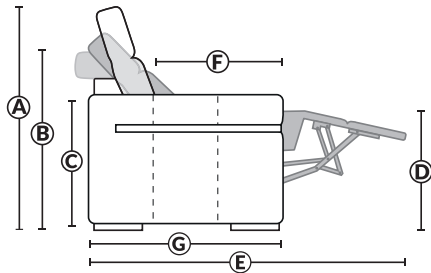

FAUTEUIL BERÇANT PIVOTANT INCLINABLE SWIVEL ROCKING MOTION CHAIR

Dégagement mural de 16" Wall clearance
Hauteur de 42" Height
Largeur de bras 6" Arms width
Option base de bois | Wood base option

SPECIFICATIONS

- Appui-tête levé | Headrest up
- Appui-tête baissé | Headrest down
- Complètement incliné | Fully reclined

- A** Hauteur complète 40" Total Height
- B** Hauteur appui-tête baissé 33" Height headrest down
- C** Hauteur du bras 24,5" Arm Height
- D** Hauteur du siège 19,5" Seat height
- E** Profondeur incliné 65" Depth fully reclined
- F** Profondeur d'assise 20"ou/ou 22" Seat depth
- G** Profondeur appui-tête monté 37,5" Depth with headrest up

BRAS | ARMS

Option de bras:
Bras Régulier Large 10" ou Petit bras 6"

Arm option
Regular arm Large 10" or Small arm 6"

Controleur de l'inclinaison situé à l'intérieur du bras
Recliner control located on the inside of the arm.