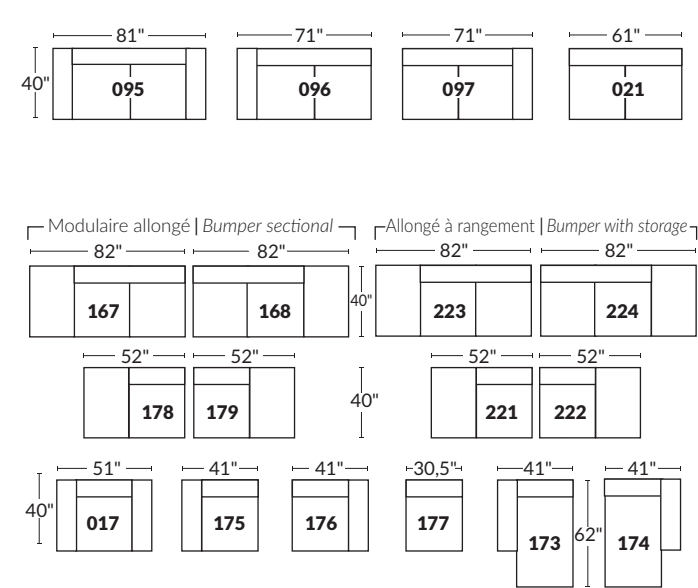

FAUTEUIL BERÇANT PIVOTANT INCLINABLE SWIVEL ROCKING MOTION CHAIR

Dégagement mural de 16" Wall clearance
Hauteur de 42" Height
Largeur de bras 6" Arms width
Option base de bois | Wood base option

SPECIFICATIONS

- Appui-tête levé | Headrest up
- Appui-tête baissé | Headrest down
- Complètement incliné | Fully reclined

- A** Hauteur complète 40" Total Height
- B** Hauteur appui-tête baissé 33" Height headrest down
- C** Hauteur du bras 24,5" Arm Height
- D** Hauteur du siège 19,5" Seat height
- E** Profondeur incliné 65" Depth fully reclined
- F** Profondeur d'assise 20"ou/ou 22" Seat depth
- G** Profondeur appui-tête monté 37,5" Depth with headrest up

BRAS | ARMS

Option de bras:
Bras Régulier Large 10" ou Petit bras 6"

Arm option
Regular arm Large 10" or Small arm 6"

Controleur de l'inclinaison situé à l'intérieur du bras
Recliner control located on the inside of the arm.

Option d'accessoires disponible sur
le bras régulier seulement
Accessories option, available on Regular arms ONLY.

SIÈGE 23" DE LARGE | 23" SEAT WIDTH

Items inclinables motorisés | Power recliner Items

SIÈGE 30" DE LARGE | 30" SEAT WIDTH