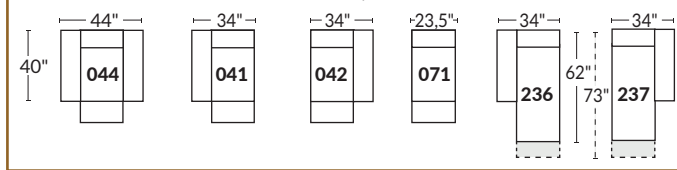

FAUTEUIL BERÇANT PIVOTANT INCLINABLE SWIVEL ROCKING MOTION CHAIR

Dégagement mural de 16" Wall clearance
Hauteur de 42" Height
Largeur de bras 6" Arms width
Option base de bois | Wood base option

SPECIFICATIONS

- Appui-tête levé | Headrest up
- Appui-tête baissé | Headrest down
- Complètement incliné | Fully reclined

- A** Hauteur complète 40" Total Height
- B** Hauteur appui-tête baissé 33" Height headrest down
- C** Hauteur du bras 24,5" Arm Height
- D** Hauteur du siège 19,5" Seat height
- E** Profondeur incliné 65" Depth fully reclined
- F** Profondeur d'assise 20"ou/ou 22" Seat depth
- G** Profondeur appui-tête monté 37,5" Depth with headrest up

BRAS | ARMS

Option de bras:
Bras Régulier Large 10" ou Petit bras 6"

Arm option
Regular arm Large 10" or Small arm 6"

Controleur de l'inclinaison situé à l'intérieur du bras
Recliner control located on the inside of the arm.

Option d'accessoires disponible sur
le bras régulier seulement
Accessories option, available on Regular arms ONLY.

SIÈGE 23" DE LARGE | 23" SEAT WIDTH

Items inclinables motorisés | Power recliner Items

SIÈGE 30" DE LARGE | 30" SEAT WIDTH