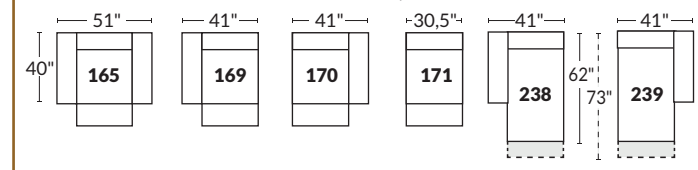

Items inclinables motorisés | Power recliner Items