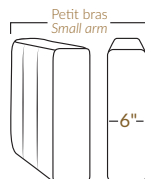

HAMBOURG

Conçu et fabriqué fièrement au Canada
Proudly designed and made in Canada

OPTIMA

Collection

Nos produits sont fabriqués à la main et des variations mineures peuvent survenir.
Our product is hand-made and minor variations can occur.

FAUTEUIL BERÇANT PIVOTANT INCLINABLE SWIVEL ROCKING MOTION CHAIR

Dégagement mural de 16" Wall clearance
Hauteur de 42" Height
Largeur de bras 6" Arms width
Option base de bois | Wood base option

SPECIFICATIONS

- ☐ Appui-tête levé | Headrest up
- ☐ Appui-tête baissé | Headrest down
- ☐ Complètement incliné | Fully reclined

- **A** Hauteur complète 40" Total Height
- **B** Hauteur appui-tête baissé 33" Height headrest down
- **C** Hauteur du bras 24,5" Arm Height
- **D** Hauteur du siège 19,5" Seat height
- **E** Profondeur incliné 65" Depth fully reclined
- **F** Profondeur d'assise 20"ou/ou 22" Seat depth
- **G** Profondeur appui-tête monté 37,5" Depth with headrest up

BRAS | ARMS

Option de bras:
Bras Régulier Large 10" ou Petit bras 6"

Arm option
Regular arm Large 10" or Small arm 6"

Controleur de l'inclinaison situé à l'intérieur du bras
Recliner control located on the inside of the arm.

Option d'accessoires disponible sur
le bras régulier seulement
Accessories option, available on Regular arms ONLY.

SIÈGE 23" DE LARGE | 23" SEAT WIDTH

Items inclinables motorisés | Power recliner Items

SIÈGE 30" DE LARGE | 30" SEAT WIDTH

Items inclinables motorisés | Power recliner Items

Autres | Others

EXEMPLE 23" EXAMPLE

EXEMPLE 30" EXAMPLE