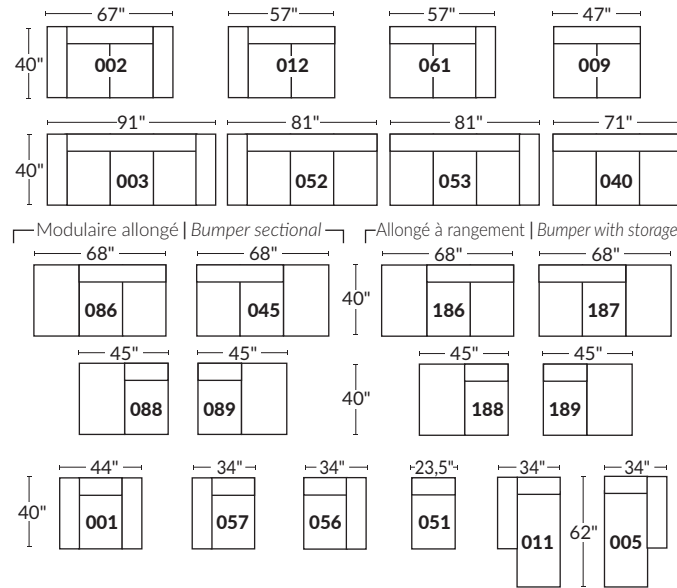

FAUTEUIL BERÇANT PIVOTANT INCLINABLE SWIVEL ROCKING MOTION CHAIR

Dégagement mural de 16" Wall clearance
Hauteur de 42" Height
Largeur de bras 6" Arms width
Option base de bois | Wood base option

SPECIFICATIONS

- Appui-tête levé | Headrest up
- Appui-tête baissé | Headrest down
- Complètement incliné | Fully reclined

- A** Hauteur complète 40" Total Height
- B** Hauteur appui-tête baissé 33" Height headrest down
- C** Hauteur du bras 24,5" Arm Height
- D** Hauteur du siège 19,5" Seat height
- E** Profondeur incliné 65" Depth fully reclined
- F** Profondeur d'assise 20"ou/ou 22" Seat depth
- G** Profondeur appui-tête monté 37,5" Depth with headrest up

BRAS | ARMS

Option de bras:
Bras Régulier Large 10" ou Petit bras 6"

Arm option
Regular arm Large 10" or Small arm 6"

Controleur de l'inclinaison situé à l'intérieur du bras
Recliner control located on the inside of the arm.

Option d'accessoires disponible sur
le bras régulier seulement
Accessories option, available on Regular arms ONLY.

SIÈGE 23" DE LARGE | 23" SEAT WIDTH

Items inclinables motorisés | Power recliner Items

SIÈGE 30" DE LARGE | 30" SEAT WIDTH