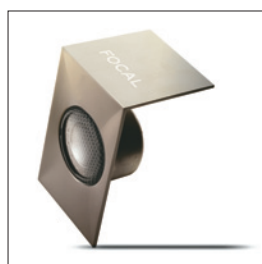

## Fiche Produit

La SR 700 est une enceinte compacte, discrète et facilement intégrable grâce à la fixation murale Polyfix. Avec la phase optimisée et les mêmes haut-parleurs que la ligne Chorus, cette SR 700 est idéale pour remplir l'espace d'effets surrounds et accompagner les différents systèmes Chorus multicanales.

Grave-médium 16,5 cm Polyglass.  
Cohérence sonore avec toutes les enceintes Chorus 700.

Système de fixation murale Polyfix.  
Installation facile.

Nouveau matériau pour la suspension, le "PORON".  
Son plus doux.

Filtrage OPC.  
Contrôle optimal de la phase.

Nouveau design du port tissu pour une meilleure intégration.

Chorus SR 700, finition Black Satin.

### Points clés

- Des haut-parleurs développés et fabriqués par Focal.
- Une qualité sonore et de fabrication exceptionnelles dans cette gamme de prix.
- Finition Black Satin.

Finition disponible

Black Satin